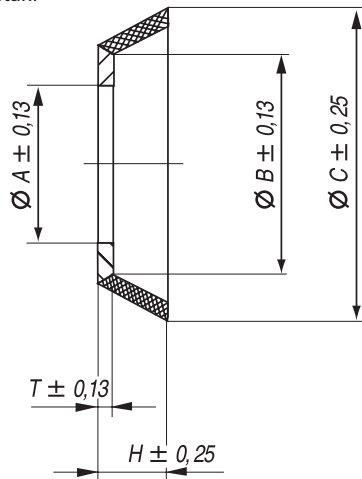

Dichtlippe:

Neoprene Gummi

Scheibe:

nichtrostender Edelstahl

Dichtscheiben

Bestellnummer Typ	Abmessungen [mm]				
	A ± 0,13	B ± 0,13	C ± 0,25	H ± 0,25	T ± 0,13
DDG 05 -00 -100	5,25	8,28	11,22	2,41	0,50
DDG 06 -00 -100	6,25	9,53	12,7	3,05	0,69
DDG 08 -00 -100	8,25	12,37	17,78	5,08	1,20
DDG 10 -00 -100	10,25	13,46	20,32	5,59	1,20
DDG 12 -00 -100	12,25	18,54	28,58	6,35	1,20
DDG 14 -00 -100	14,25	20,32	29,21	6,86	1,20
DDG 16 -00 -100	16,25	22,40	31,7	6,80	1,20
DDG 18 -00 -100	18,25	22,60	32,69	8,25	1,20
DDG 20 -00 -100	20,25	25,15	38,10	10,16	1,20
DDG 25 -00 -100	25,25	33,80	53,30	12,70	1,50
DDG 30 -00 -100	30,25	35,56	55,88	13,97	1,53