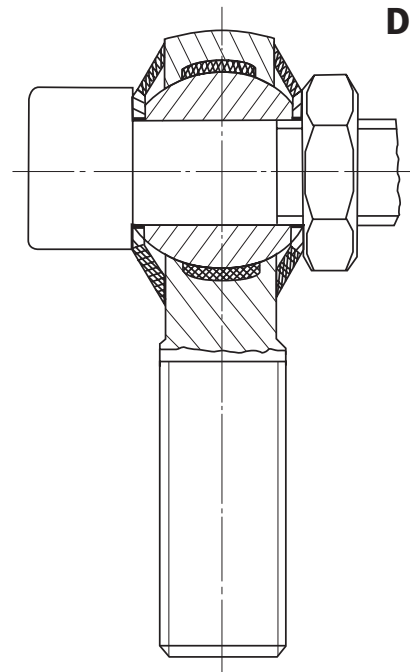

Dichtlippe:

Neoprene Gummi

Scheibe:

nichtrostender Edelstahl

Dichtscheiben

Bestellnummer Typ	Abmessungen [mm]				
	A ± 0,13	B ± 0,13	C ± 0,25	H ± 0,25	T ± 0,13
DDG 05 -00 -100	5,25	8,28	11,22	2,41	0,50
DDG 06 -00 -100	6,25	9,53	12,7	3,05	0,69
DDG 08 -00 -100	8,25	12,37	17,78	5,08	1,20
DDG 10 -00 -100	10,25	13,46	20,32	5,59	1,20
DDG 12 -00 -100	12,25	18,54	28,58	6,35	1,20
DDG 14 -00 -100	14,25	20,32	29,21	6,86	1,20
DDG 16 -00 -100	16,25	22,40	31,7	6,80	1,20
DDG 18 -00 -100	18,25	22,60	32,69	8,25	1,20
DDG 20 -00 -100	20,25	25,15	38,10	10,16	1,20
DDG 25 -00 -100	25,25	33,80	53,30	12,70	1,50
DDG 30 -00 -100	30,25	35,56	55,88	13,97	1,53